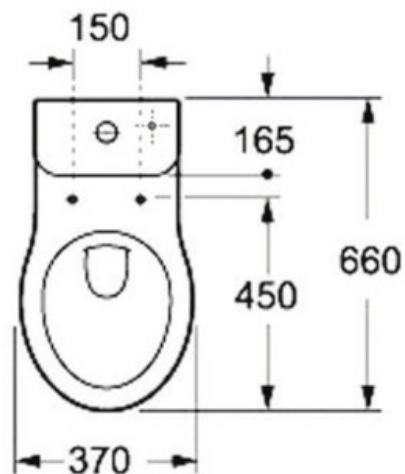

Kamalu
ArredoBagno
Online

www.kamalubagno.it

WC Alizee

Ingresso acqua a destra • Entrée d'eau à droite • Water inlet to the right • Σύνδεση νερού δεξιά
Uscita orizzontale • Sortie horizontale • Horizontal outlet • Οριζόντια έξοδος