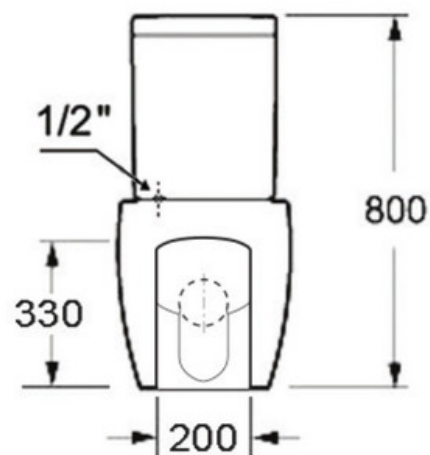

Kamalu
ArredoBagno
Online

www.kamalubagno.it

WC Alizee

Ingresso acqua a destra • Entrée d'eau à droite • Water inlet to the right • Σύνδεση νερού δεξιά
Uscita orizzontale • Sortie horizontale • Horizontal outlet • Οριζόντια έξοδος