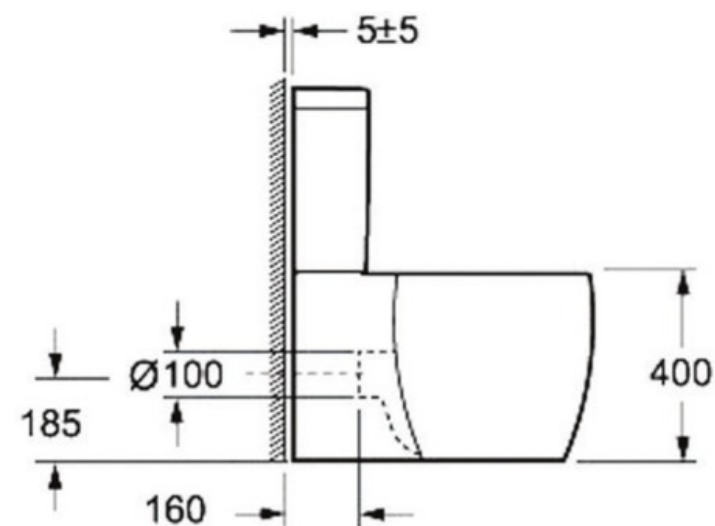

Kamalu
ArredoBagno
Online

www.kamalubagno.it

WC Alizee

Ingresso acqua a destra • Entrée d'eau à droite • Water inlet to the right • Σύνδεση νερού δεξιά
Uscita orizzontale • Sortie horizontale • Horizontal outlet • Οριζόντια έξοδος